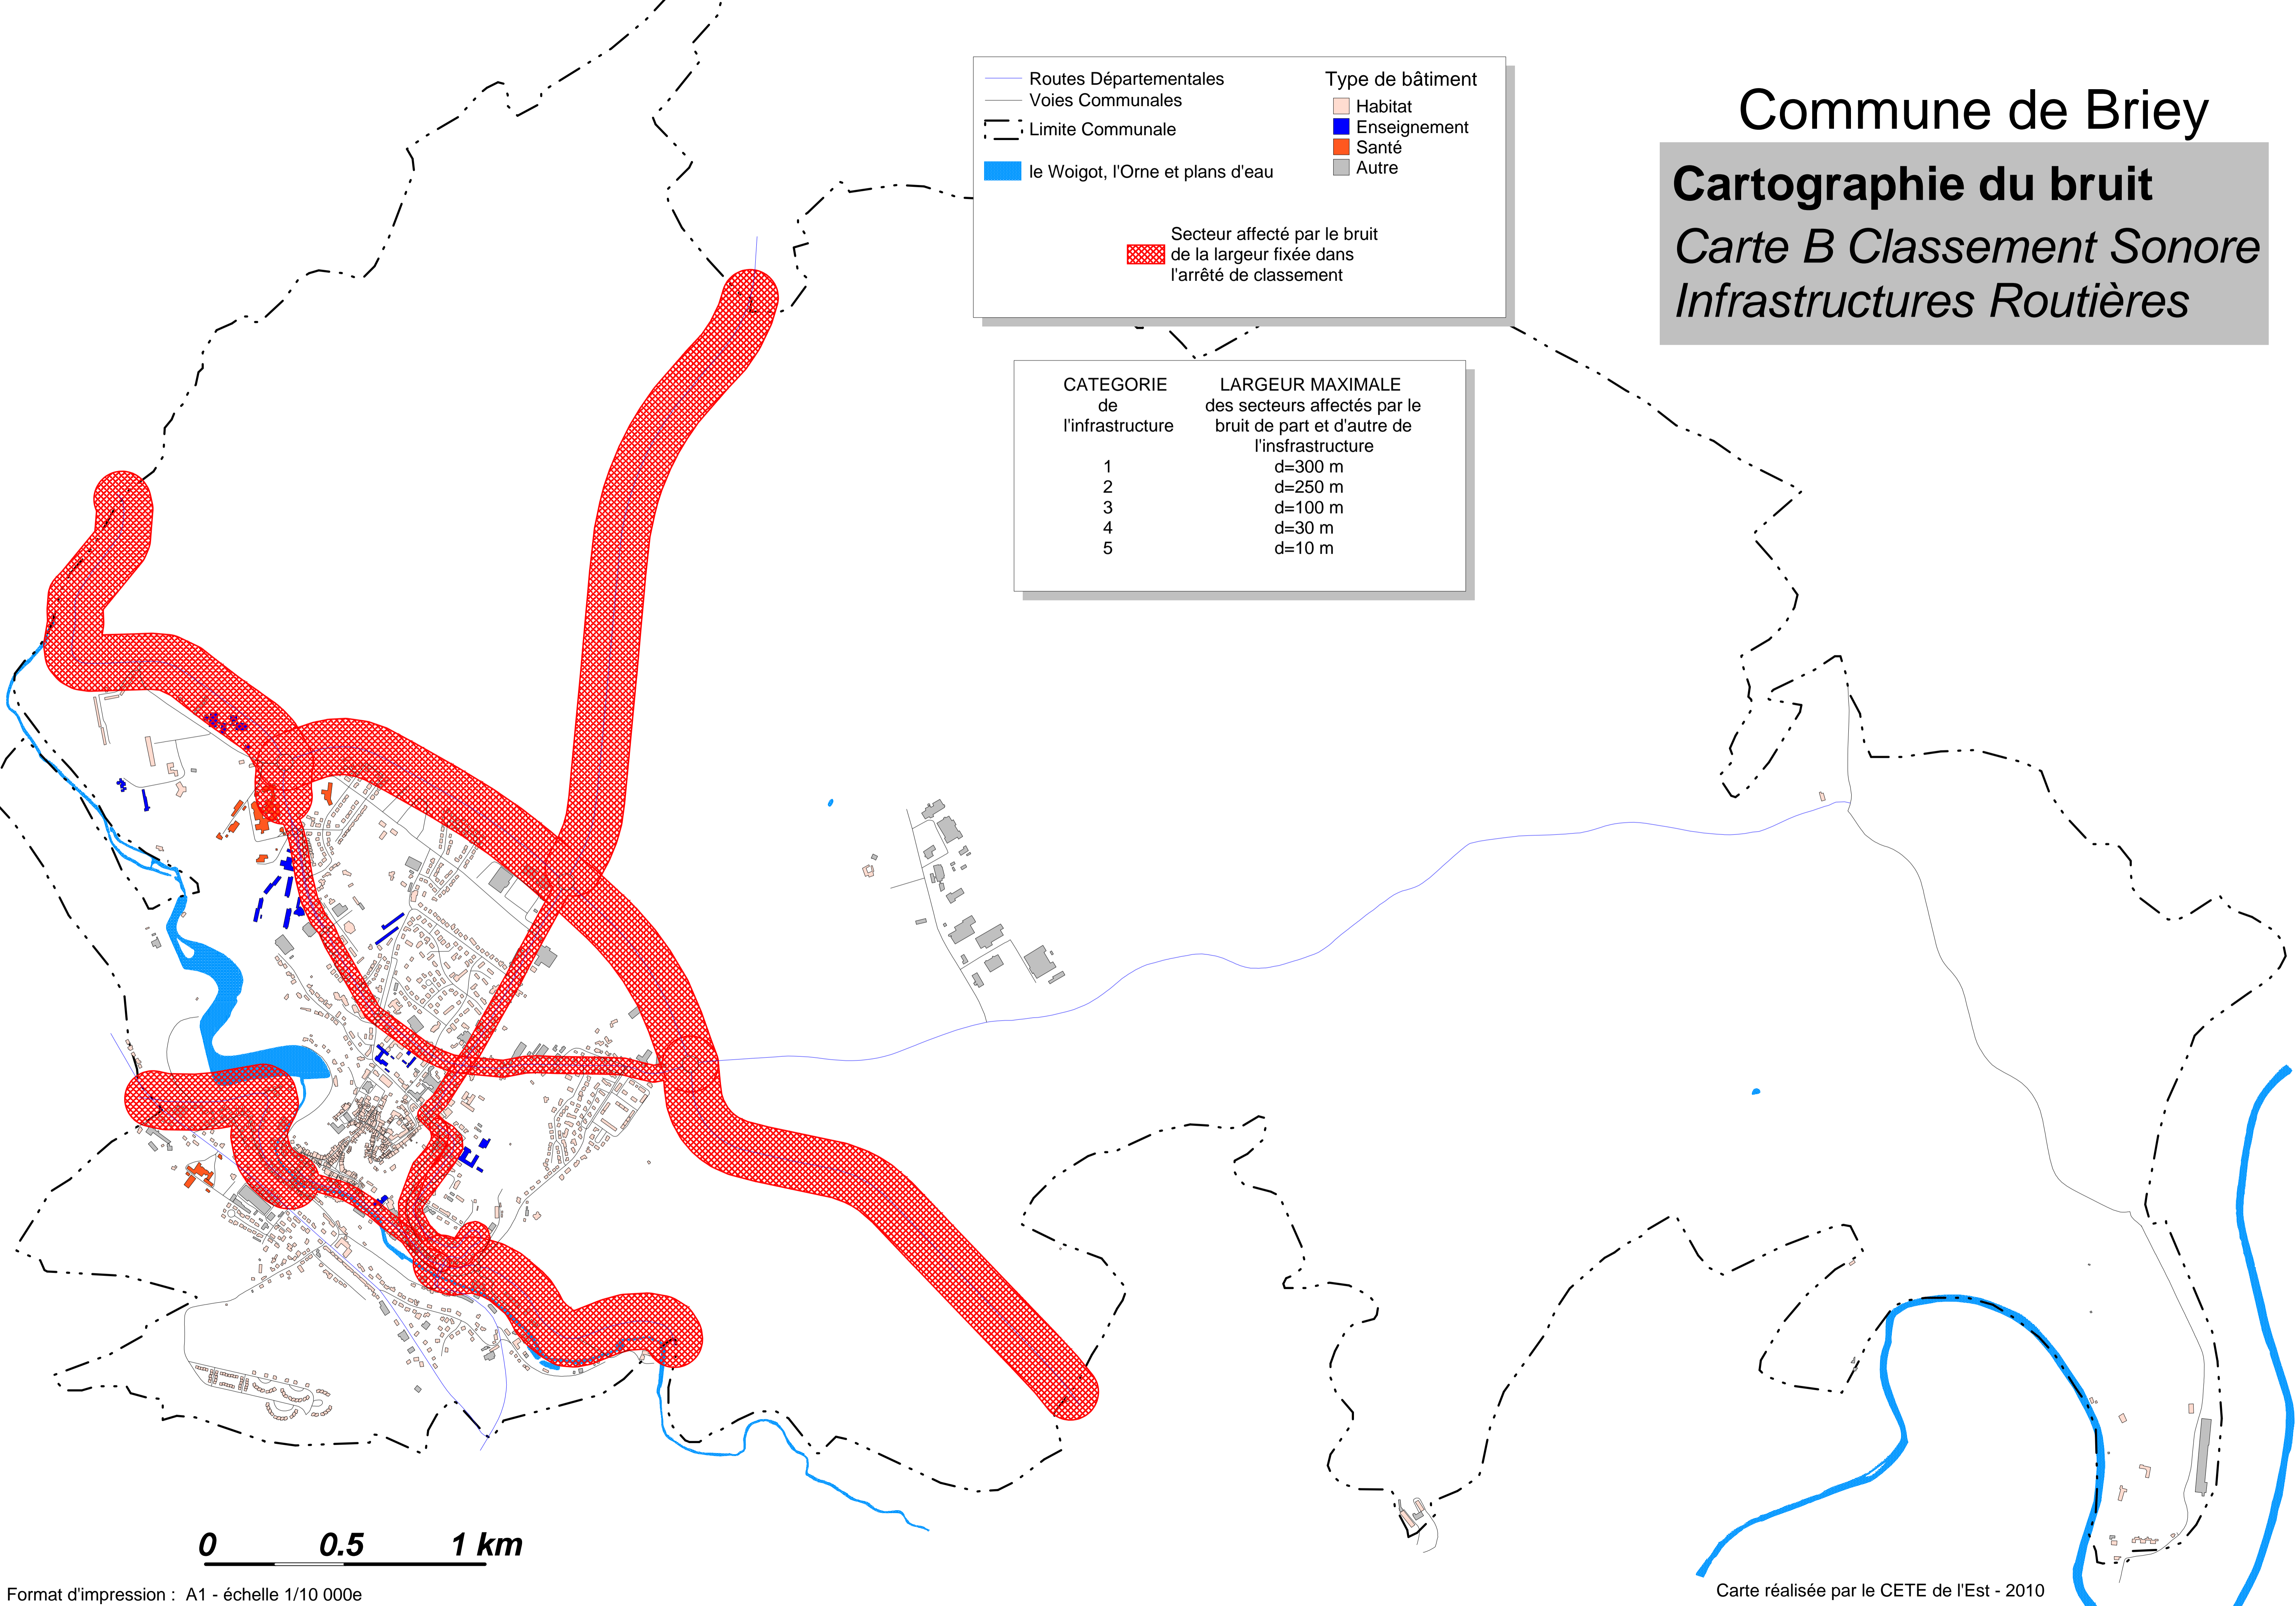

Commune de Briey

Cartographie du bruit Carte B Classement Sonore Infrastructures Routières

— Routes Départementales
— Voies Communales
- - - Limite Communale
■ le Woigot, l'Orne et plans d'eau

Type de bâtiment
■ Habitat
■ Enseignement
■ Santé
■ Autre

■ Secteur affecté par le bruit de la largeur fixée dans l'arrêté de classement

CATEGORIE de l'infrastructure	LARGEUR MAXIMALE des secteurs affectés par le bruit de part et d'autre de l'infrastructure
1	d=300 m
2	d=250 m
3	d=100 m
4	d=30 m
5	d=10 m

0 0.5 1 km